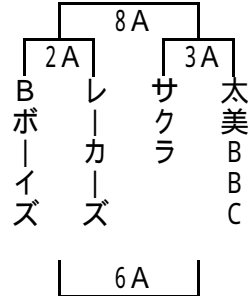

平成25年度夏季大会

とき 平成25年7月15日
開会式 8時45分
ところ 当別町総合体育館

対戦組合せ

Aブロック

Bブロック

Cブロック

Dブロック

Eブロック(女子の部)

審判・オフィシャル割

	開始予定 予定時間	Aコート		Bコート	
		審判	T.O	審判	T.O
第1試合	9:00	ビストロ2名	デューシーズ	エンペラーズ・太美BBC	サクラ
第2試合	10:00	エンペラーズ・SOD	ジュネス(男)	ジュネス・麦の会	当別高校(男)
第3試合	11:00	Bボーイ・レーカーズ	ジュネス(女)	スパイラル・ドレイフォル	当別高校(女)
第4試合	12:00	サクラ・太美BBC	麦の会	スコープイオン2名	エンペラーズ(男)
第5試合	13:00	デューシーズ・bask	当別高校(男)	ジュネス・BSサプライズ	bask
第6試合	14:00	エンペラーズ・SOD	スコープイオン	1B勝ち・2B勝ち	BSサプライズ
第7試合	15:00	BSサプライズ・スパイラル	SOD	1B負け・2B負け	ドレイフォル
第8試合	16:00	スパイラル・ドレイフォル	ビストロ	2A負け・3A負け	エンペラーズ(女)
第9試合	17:00	3B負け・4B負け	Bボーイ	2A勝ち・3A勝ち	レーカーズ
第10試合	18:00	3B勝ち・4B勝ち	太美BBC		

- ・ 代表者会議は開会式終了後に開催します。
  参加料8,000円(高校生は2,000円)は代表者会議時に徴収します。
- ・ 試合は各ピリオド6分とし、ピリオド間1分、ハーフタイム3分とします。
- ・ 試合開始前6分としますが、試合進行状況により調整する場合があります。
- ・ タイムアウトは、前後半各1回とします。
- ・ 同点の場合、延長戦はフリースローで1点でも差が付いた時点で終了とします。
- ・ 体育館や他のチーム等に迷惑をかけたチームは出場停止とします。
- ・ 審判用ホイッスルやテーブルオフィシャルで使用する筆記用具は、自チームで用意すること。
- ・ ゴミは各チームで持ち帰ること。