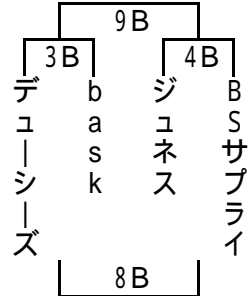

平成25年度夏季大会

とき 平成25年7月15日
開会式 8時45分
ところ 当別町総合体育館

対戦組合せ

Aブロック

Bブロック

Cブロック

Dブロック

Eブロック(女子の部)

審判・オフィシャル割

	開始予定 予定時間	Aコート		Bコート	
		審判	T.O	審判	T.O
第1試合	9:00	ビストロ2名	デューシーズ	エンペラーズ・太美BBC	サクラ
第2試合	10:00	エンペラーズ・SOD	ジュネス(男)	ジュネス・麦の会	当別高校(男)
第3試合	11:00	Bボーイ・レーカーズ	ジュネス(女)	スパイラル・ドレイフォル	当別高校(女)
第4試合	12:00	サクラ・太美BBC	麦の会	スコープイオン2名	エンペラーズ(男)
第5試合	13:00	デューシーズ・bask	当別高校(男)	ジュネス・BSサプライズ	bask
第6試合	14:00	エンペラーズ・SOD	スコープイオン	1B勝ち・2B勝ち	BSサプライズ
第7試合	15:00	BSサプライズ・スパイラル	SOD	1B負け・2B負け	ドレイフォル
第8試合	16:00	スパイラル・ドレイフォル	ビストロ	2A負け・3A負け	エンペラーズ(女)
第9試合	17:00	3B負け・4B負け	Bボーイ	2A勝ち・3A勝ち	レーカーズ
第10試合	18:00	3B勝ち・4B勝ち	太美BBC		

- ・ 代表者会議は開会式終了後に開催します。
  参加料8,000円(高校生は2,000円)は代表者会議時に徴収します。
- ・ 試合は各ピリオド6分とし、ピリオド間1分、ハーフタイム3分とします。
- ・ 試合開始前6分としますが、試合進行状況により調整する場合があります。
- ・ タイムアウトは、前後半各1回とします。
- ・ 同点の場合、延長戦はフリースローで1点でも差が付いた時点で終了とします。
- ・ 体育館や他のチーム等に迷惑をかけたチームは出場停止とします。
- ・ 審判用ホイッスルやテーブルオフィシャルで使用する筆記用具は、自チームで用意すること。
- ・ ゴミは各チームで持ち帰ること。