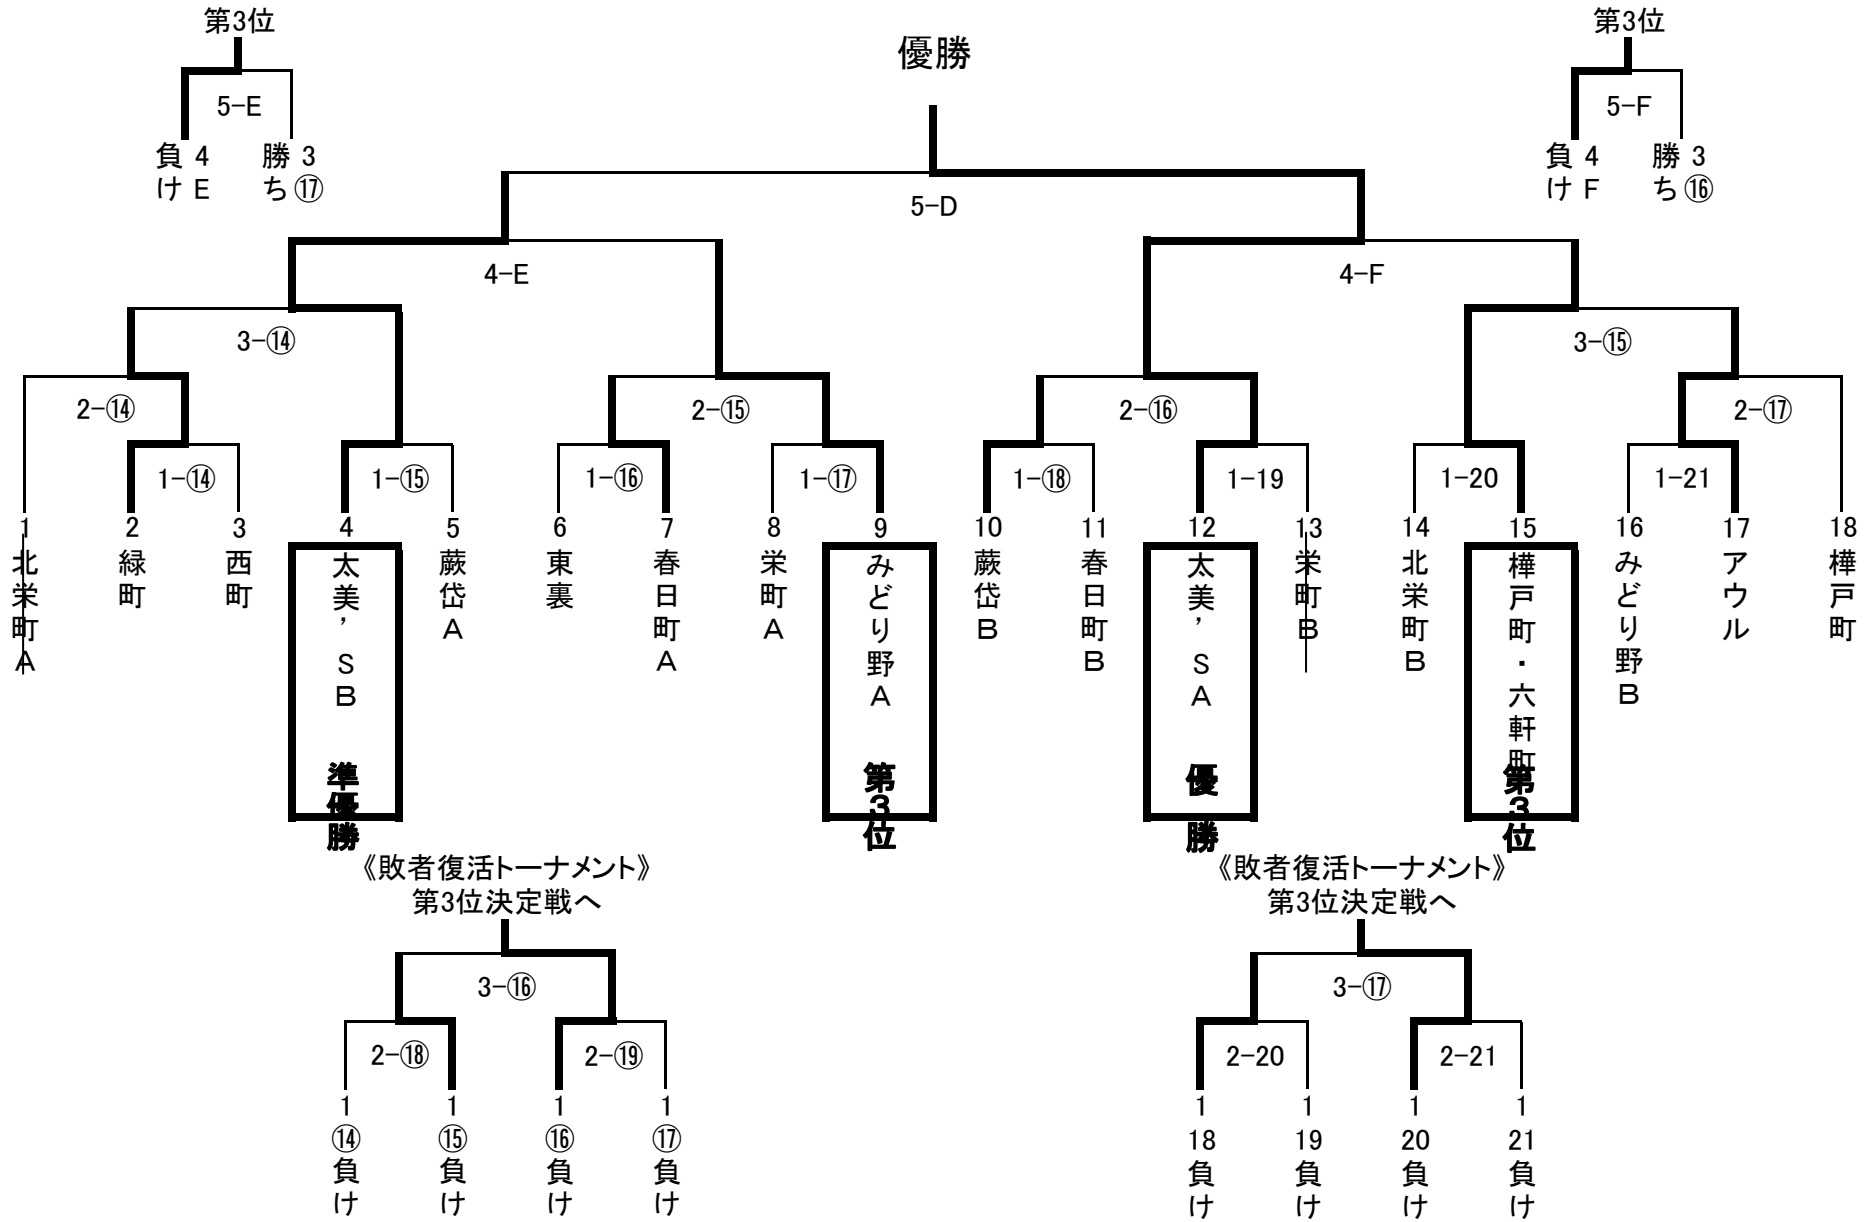

第42回新春子どもカルタ大会組合せ表(中学生の部)

凡例 1-⑰ → 第1試合の⑰コート
 4-E → 第4試合のEコート
 ※第2試合と第3試合の間に30分間の休憩時間をとります。
 ※D、E、Fは2階格技場です。