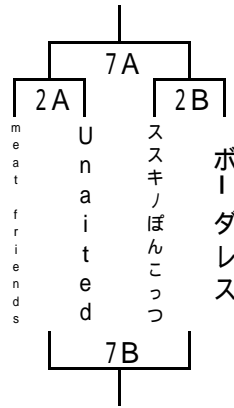

平成28年度夏季大会

とき 平成28年7月17日

午前9時00分集合

ところ 当別町総合体育館

対戦組合せ(男子の部)

Aブロック

Bブロック

Cブロック