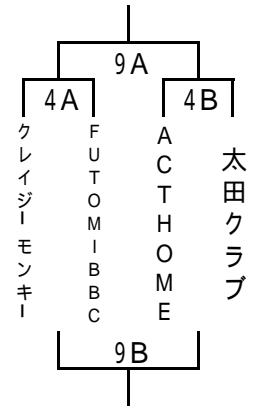

平成28年度夏季大会

とき 平成28年7月17日

午前9時00分集合

ところ 当別町総合体育館

対戦組合せ(男子の部)

Aブロック

Bブロック

Cブロック

Dブロック

Eブロック

審判・オフィシャル 割

	開始予定 予定時間	Aコート		Bコート	
		審判	T.O	審判	T.O
第1試合	9:30	はれるや・SUNS	クレイジーモンキー	BSサプライ・STRIVER	ACTHOME
第2試合	10:30	クレイジーモンキー・FutomiBBC	ホリティック	ACTHOME・太田クラブ	TOMSAWYER
第3試合	11:30	Levante・ホリティック	DREAMS	Vamos・TOMSAWYER	TRYHARD
第4試合	12:30	DREAMS・Vamosシニア	meatfriend	TRYHARD・TeamAIAI	ススキノぼんこっつ
第5試合	13:30	meat friend・Unaited neighbors	はれるや	ススキノぼんこっつ・ホーダレス	SUNS
第6試合	14:30	はれるや・BSサプライ	FutomiBBC	SUNS・STRIVER	太田クラブ
第7試合	15:30	FutomiBBC・ACTHOME	Levante	クレイジーモンキー・太田クラブ	Vamos
第8試合	16:30	Levante・TOMSAWYER	Vamosシニア	ホリティック・Vamos	TeamAIAI
第9試合	17:30	Vamosシニア・TRYHARD	Unaited neighbors	DREAMS・TeamAIAI	ホーダレス
第10試合	18:30	Unaited neighbors・ススキノぼんこっつ	BSサプライ	meatfriend・ホーダレス	STRIVER