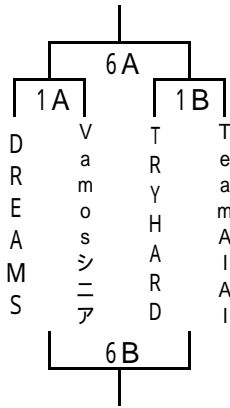

平成28年度夏季大会

とき 平成28年7月17日

午前9時00分集合

ところ 当別町総合体育館

対戦組合せ(男子の部)

Aブロック

Bブロック

Cブロック