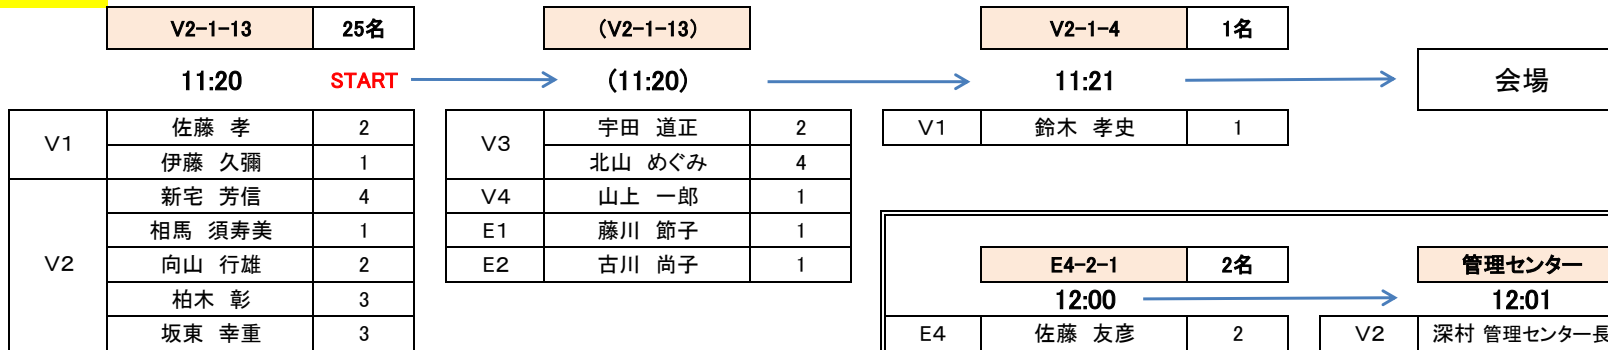

2014年1月18日 町内新年会バス運行予定

1号車 24名/定員24名

2号車 26名/定員28名

3号車 24名/定員24名

4号車 26名/定員28名

(申込代表者氏名にて表示)
利用者数: 計 100名