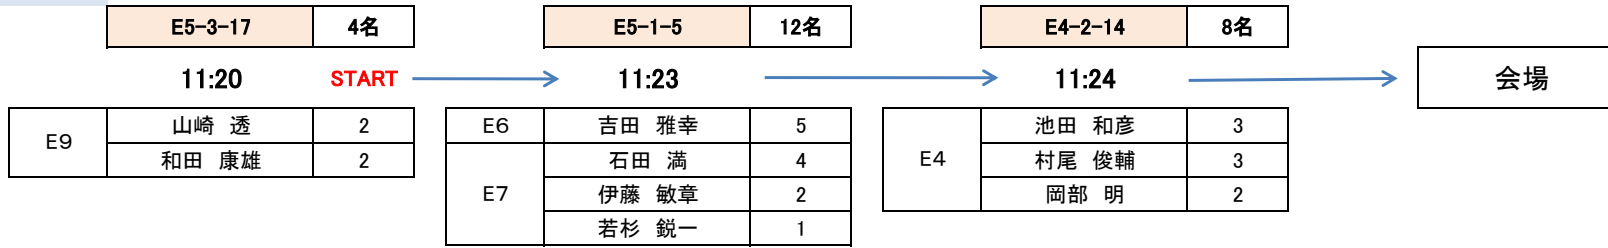

2014年1月18日 町内新年会バス運行予定

1号車 24名/定員24名

2号車 26名/定員28名

3号車 24名/定員24名

4号車 26名/定員28名

(申込代表者氏名にて表示)
利用者数: 計 100名