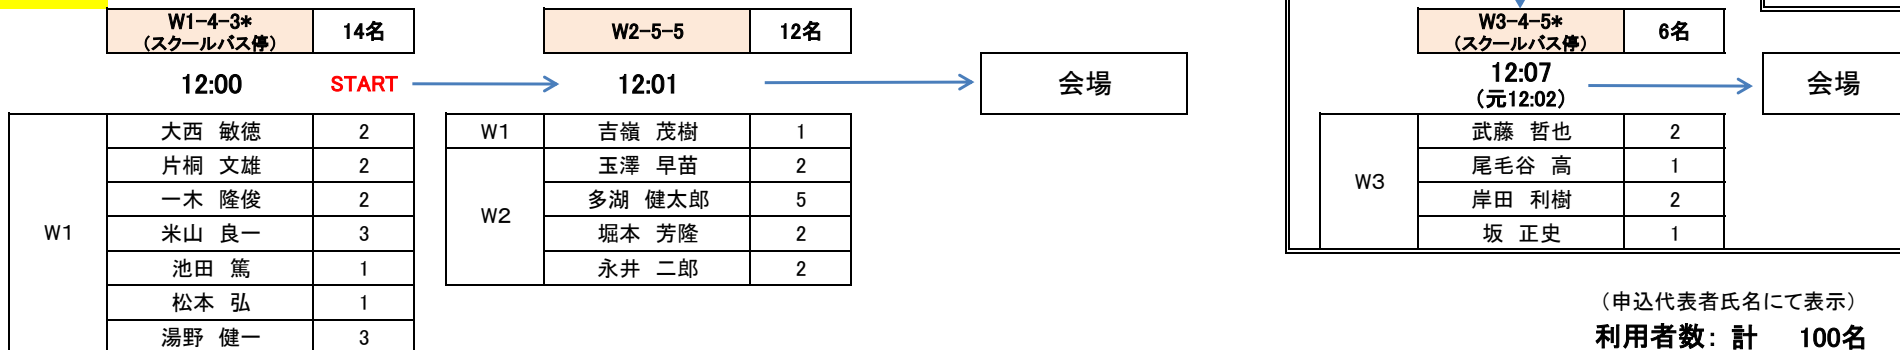

2014年1月18日 町内新年会バス運行予定

1号車 24名/定員24名

2号車 26名/定員28名

3号車 24名/定員24名

4号車 26名/定員28名

(申込代表者氏名にて表示)
利用者数: 計 100名