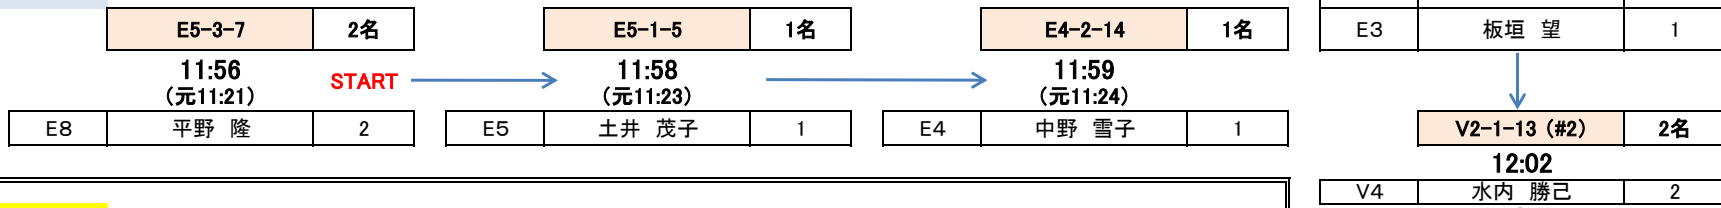

2014年1月18日 町内新年会バス運行予定

1号車 24名/定員24名

2号車 26名/定員28名

3号車 24名/定員24名

4号車 26名/定員28名

(申込代表者氏名にて表示)
利用者数: 計 100名