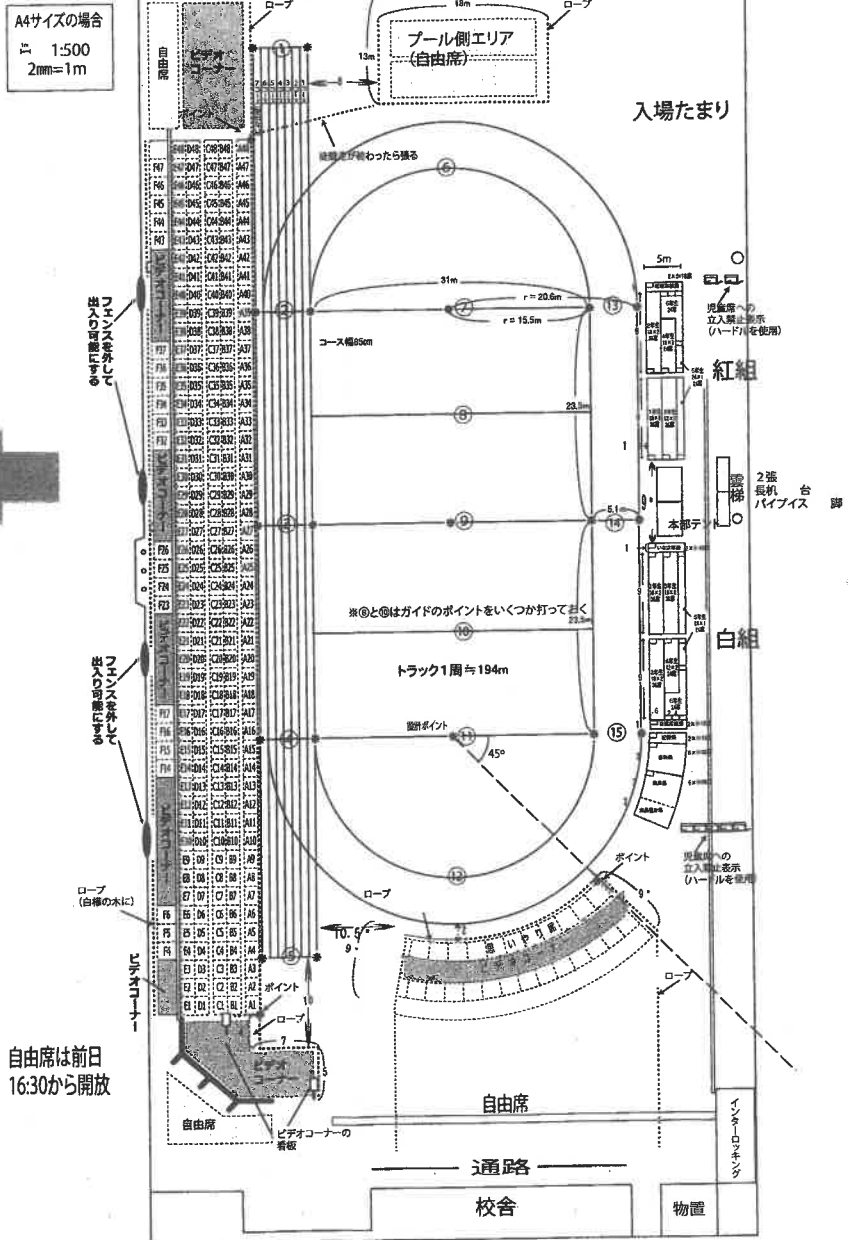

当別町立当別小学校

PTA事務局だより

当別小学校PTA事務局 発行 2017/6/6 No.8

2017当別小運動会座席一覧

2017年度 運動会会場図

くじびきの結果を一覧にして発行しました

長子の名前を記載しています。

座席の交換や譲り合い、空いている席の扱いなど、色々な面でご活用いただければと思います。

○空いている席の開放について

当日の9:30をめぐり、放送で開放をお知らせします。その時点で空いていた場合は、周辺の方で譲り合ってください。

○自由席について

- ・指定席以外に2つ目の場所として自由にとることができます。
- ・観覧スペースというよりは、指定席では広さ不足のご家族の昼食スペースという位置づけです。ですから、特に校舎側エリアの自由席は、席の前に思いやり席やビデオコーナーを設定していますので観覧には適していません。
- ・今年度も区画の大きさを決めていませんので、譲り合って、常識の範囲で広さを決めてください。
- ・自由席は、前日準備終了後16:30ごろより開放します。
※プレイハウスお迎えの時間と重なりますので、車には十分お気をつけ下さい。